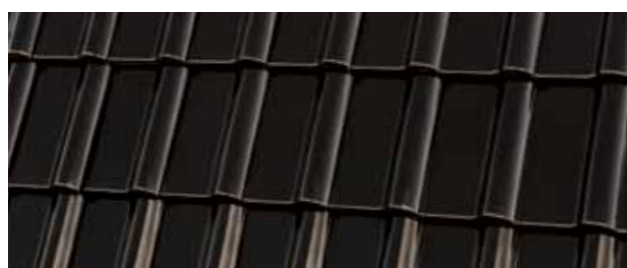

SOLÍDNA
KERAMIKA

BERGAMO
PÁLENÁ ŠKRIDLA
novinka

BERGAMO / antracitová engoba

BERGAMO / Sivá matná engoba

PIEMONT / titan sivá glazúra

PIEMONT / trentino glazúra

PIEMONT / prírodná (na objednávku)

PIEMONT / gaštanová glazúra

PIEMONT / medená engoba

PIEMONT / jesenný list engoba

PIEMONT / rustikálna engoba

PIEMONT / hnedá engoba

PIEMONT / tobago glazúra

PIEMONT / antracitová engoba

MONZAplus / mađuro glazúra

MONZAplus / trentino glazúra