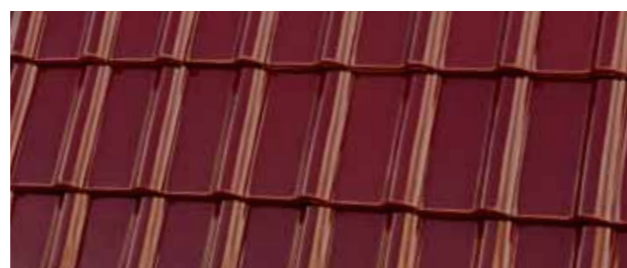

SOLÍDNA
KERAMIKA

BERGAMO
PÁLENÁ ŠKRIDLA
novinka

BERGAMO / antracitová engoba

BERGAMO / Sivá matná engoba

PIEMONT / titan sivá glazúra

PIEMONT / trentino glazúra

PIEMONT / prírodná (na objednávku)

PIEMONT / gaštanová glazúra